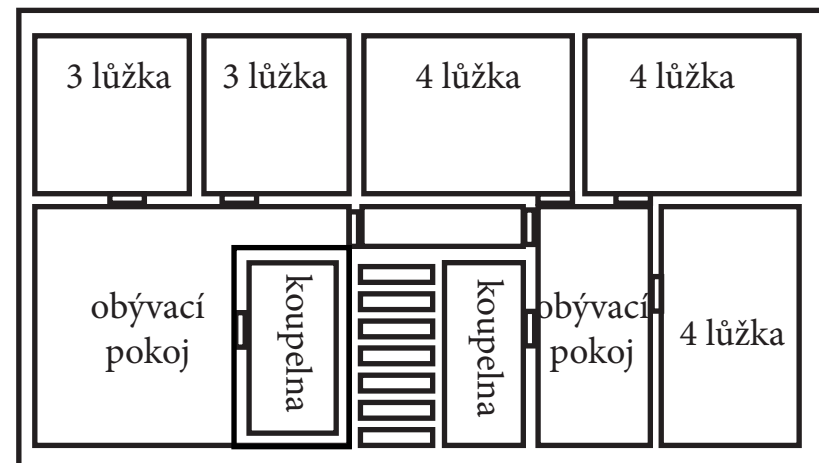

### apartmán č 1 a 2 „u stáji“

### apartmán č 3 „bidýlko“

### apartmán č 4 „nad salonkem“

apartmán + pokoje č 6 - 10 „nad hostincem“

NÁKRES UBYTOVÁNÍ JE POUZE PŘIBLIŽNÝ = NENÍ V MĚŘÍTKU

CELKOVÁ UBYTOVACÍ KAPACITA 42 AŽ 50 HOSTŮ.

### apartmán č 5 „u salonku“ - přízemní