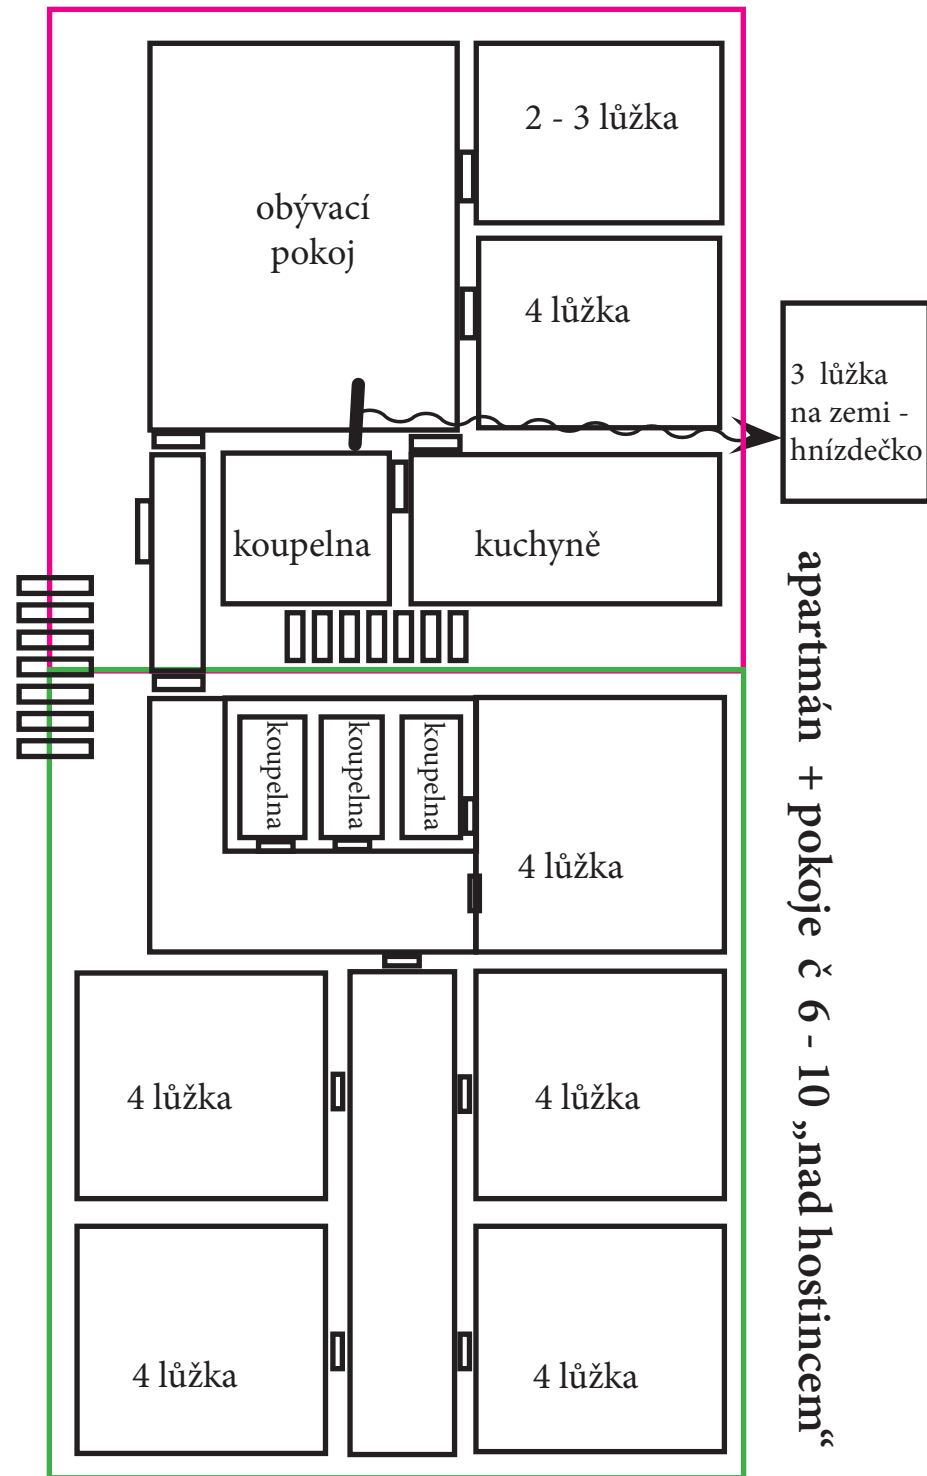

### apartmán č 1 a 2 „u stáji“

### apartmán č 3 „bidýlko“

### apartmán č 4 „nad salonkem“

apartmán + pokoje č 6 - 10 „nad hostincem“

NÁKRES UBYTOVÁNÍ JE POUZE PŘIBLIŽNÝ = NENÍ V MĚŘÍTKU

CELKOVÁ UBYTOVACÍ KAPACITA 42 AŽ 50 HOSTŮ.

### apartmán č 5 „u salonku“ - přízemní